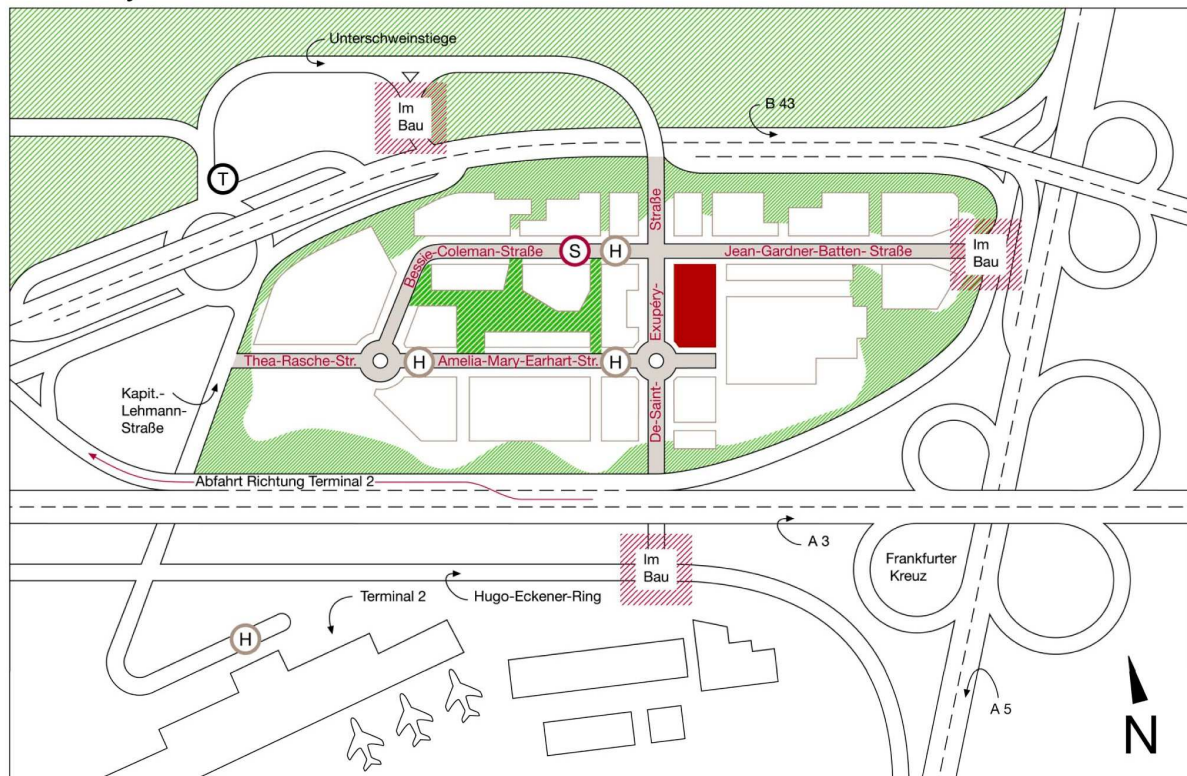

Gateway Gardens: Skizze zur Anfahrt

Gateway Gardens: Anfahrt

- Fahren Sie **von der Autobahn A 5 kommend** in Richtung Frankfurter Kreuz.
 - Biegen Sie auf die Bundesstraße B 43 in Richtung Flughafen Frankfurt ab (westliche Richtung).
 - Fahren Sie rechts in Richtung Unterschweinstiege ab.
 - Im Verkehrskreisel rechterhand abbiegen und sogleich wieder rechts (Ausschilderung Gateway Gardens).
 - Bitte in die Straße Unterschweinstiege abbiegen (nach der Tankstelle rechts). Folgen Sie der Straße bis zum Ende.
 - Sie gelangen zur Nord-Einfahrt (De-Saint-Exupéry-Straße) von Gateway Gardens.
-
- **Die Autobahn A 3 aus östlicher Richtung kommend** passieren Sie das Frankfurter Kreuz.
 - Halten Sie sich rechterhand auf der Parallelspur und fahren Sie rechts ab in Richtung Flughafen Frankfurt Terminal 2.
 - Folgen Sie der Ausschilderung Terminal 2 bis zum Verkehrskreisel (Kapitän-Lehmann-Straße).
 - Im Verkehrskreisel bitte der Ausschilderung Unterschweinstiege / Steigenberger Hotel folgen und die dritte Möglichkeit rechts abbiegen (Ausschilderung Gateway Gardens).
 - Bitte in die Straße Unterschweinstiege abbiegen (nach der Tankstelle rechts). Folgen Sie der Straße bis zum Ende.
 - Sie gelangen zur Nord-Einfahrt (De-Saint-Exupéry-Straße) von Gateway Gardens.